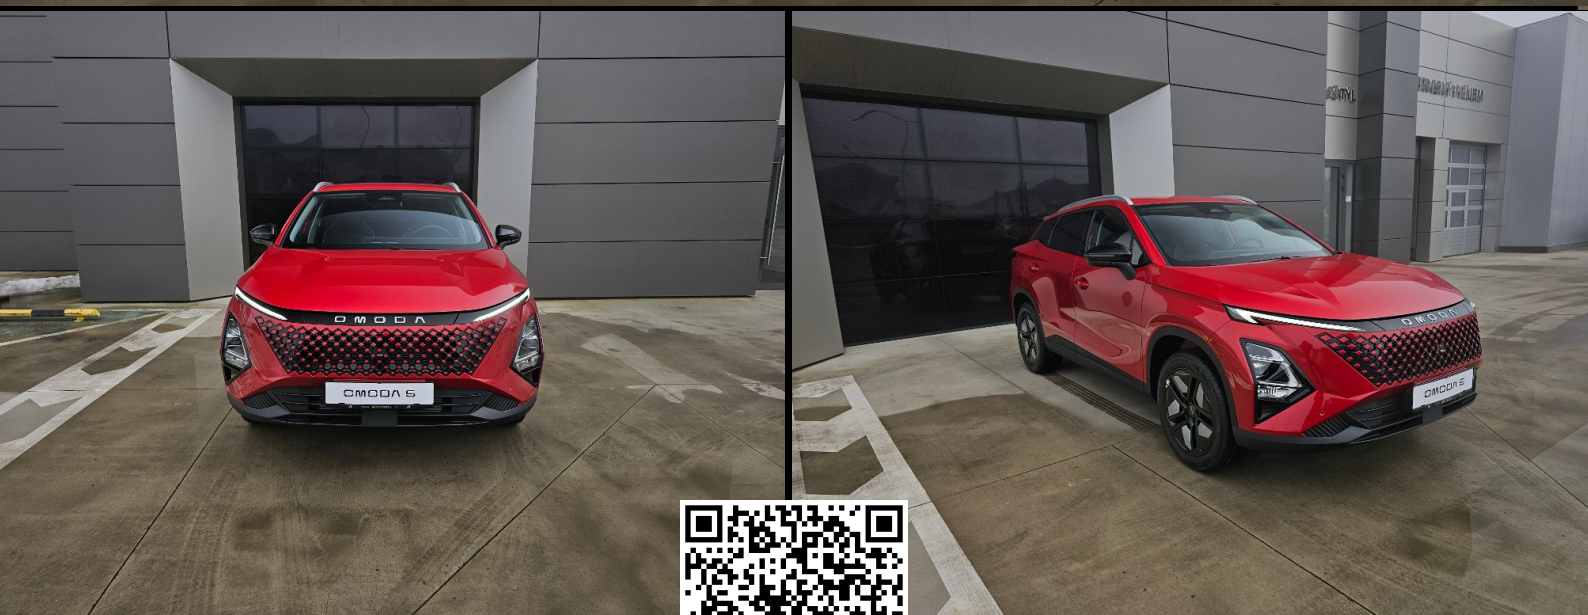

OMODA 5 COMFORT

25 200 € s DPH

SKLADOVÉ VOZIDLO **OMODA 5 COMFORT**

Cena s DPH	25 200 €
Poháňaná náprava	FWD
Prevodovka	7DCT automatická
Pohon	1.6TGDI
Počet valcov	4
Zdvihový objem (cm ³)	1 598
Objem palivovej nádrže (l)	51
Čistý výkon motora (kW)	108
Maximálny krútiaci moment (Nm)	275
Emisie CO ₂ - kombinované (g/km)	159
Emisná norma	EURO 6e
Priemerná spotreba paliva (l/100 km)	7,0
Maximálna rýchlosť (km/h)	195
Zrýchlenie 0-100 km/h (s)	10,1
Počet sedadiel	5
Dĺžka × Šírka × Výška (mm)	4 447 × 1 824 × 1 588
Rázvor kolies (mm)	2 610
Svetlá výška (mm)	170
Maximálna hmotnosť vozidla / pohotovostná (kg)	1 849 / 1 530
Objem batožinového priestoru (l)	360
Maximálna hmotnosť prívesu (brzdený) (kg)	750
Veľkosť diskov	18×7J
Rozmer pneumatík	215/55 R18